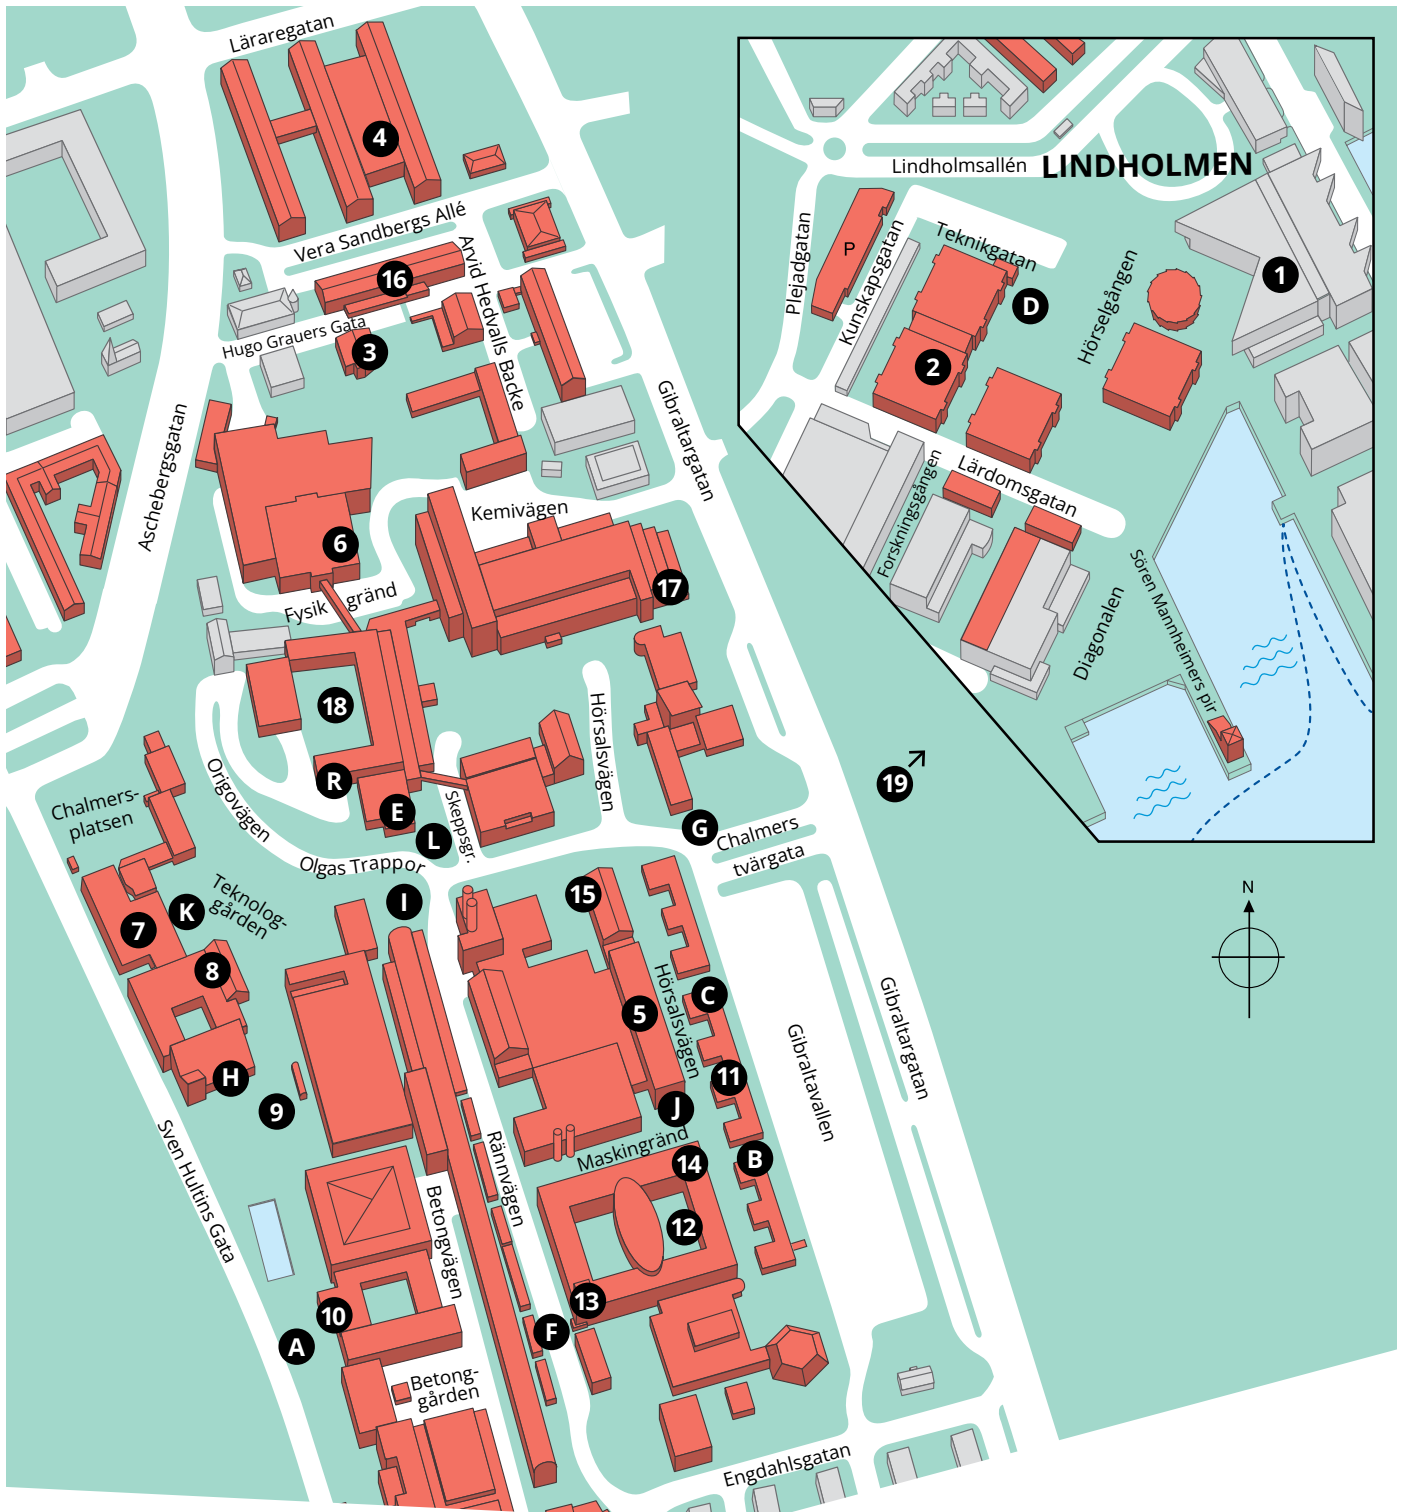

CHALMERS STUDENTKÅR PUB CRAWL MAP

CHALMERS
STUDENTKÅR

LINDHOLMEN

1. Café C
2. 11:an

JOHANNEBERG

PUBS

3. Kalle Glader
4. Golden-I
5. Bulten

6. Focus
7. J.A. Pripps
8. Gasquen
9. Järnvägsvagnen
10. V-Entrén / Röda rummet
11. Zaloonen
12. Kajsabaren
13. Basen
14. Hubben 2.2

15. Winden
16. Wijkanders
17. Gastown, Spritköket & Fort NOX
18. GS, Fysikgården 4
19. Rotary Pub

FOOD & ACTIVITIES

- A. V-house, main entrance
- B. Hubben 2.2 & HB4
- C. Opposite Bulten

- D. Outside 11:an, Lindholmen
- E. Outside GD foyer
- F. Basen, Rännvägen 8
- G. Chalmers tvärgata
- H. Geniknölen
- I. Propeller
- J. Sandlådan, Hörsalsvägen 10
- K. Teknologgården
- L. Olgas plats