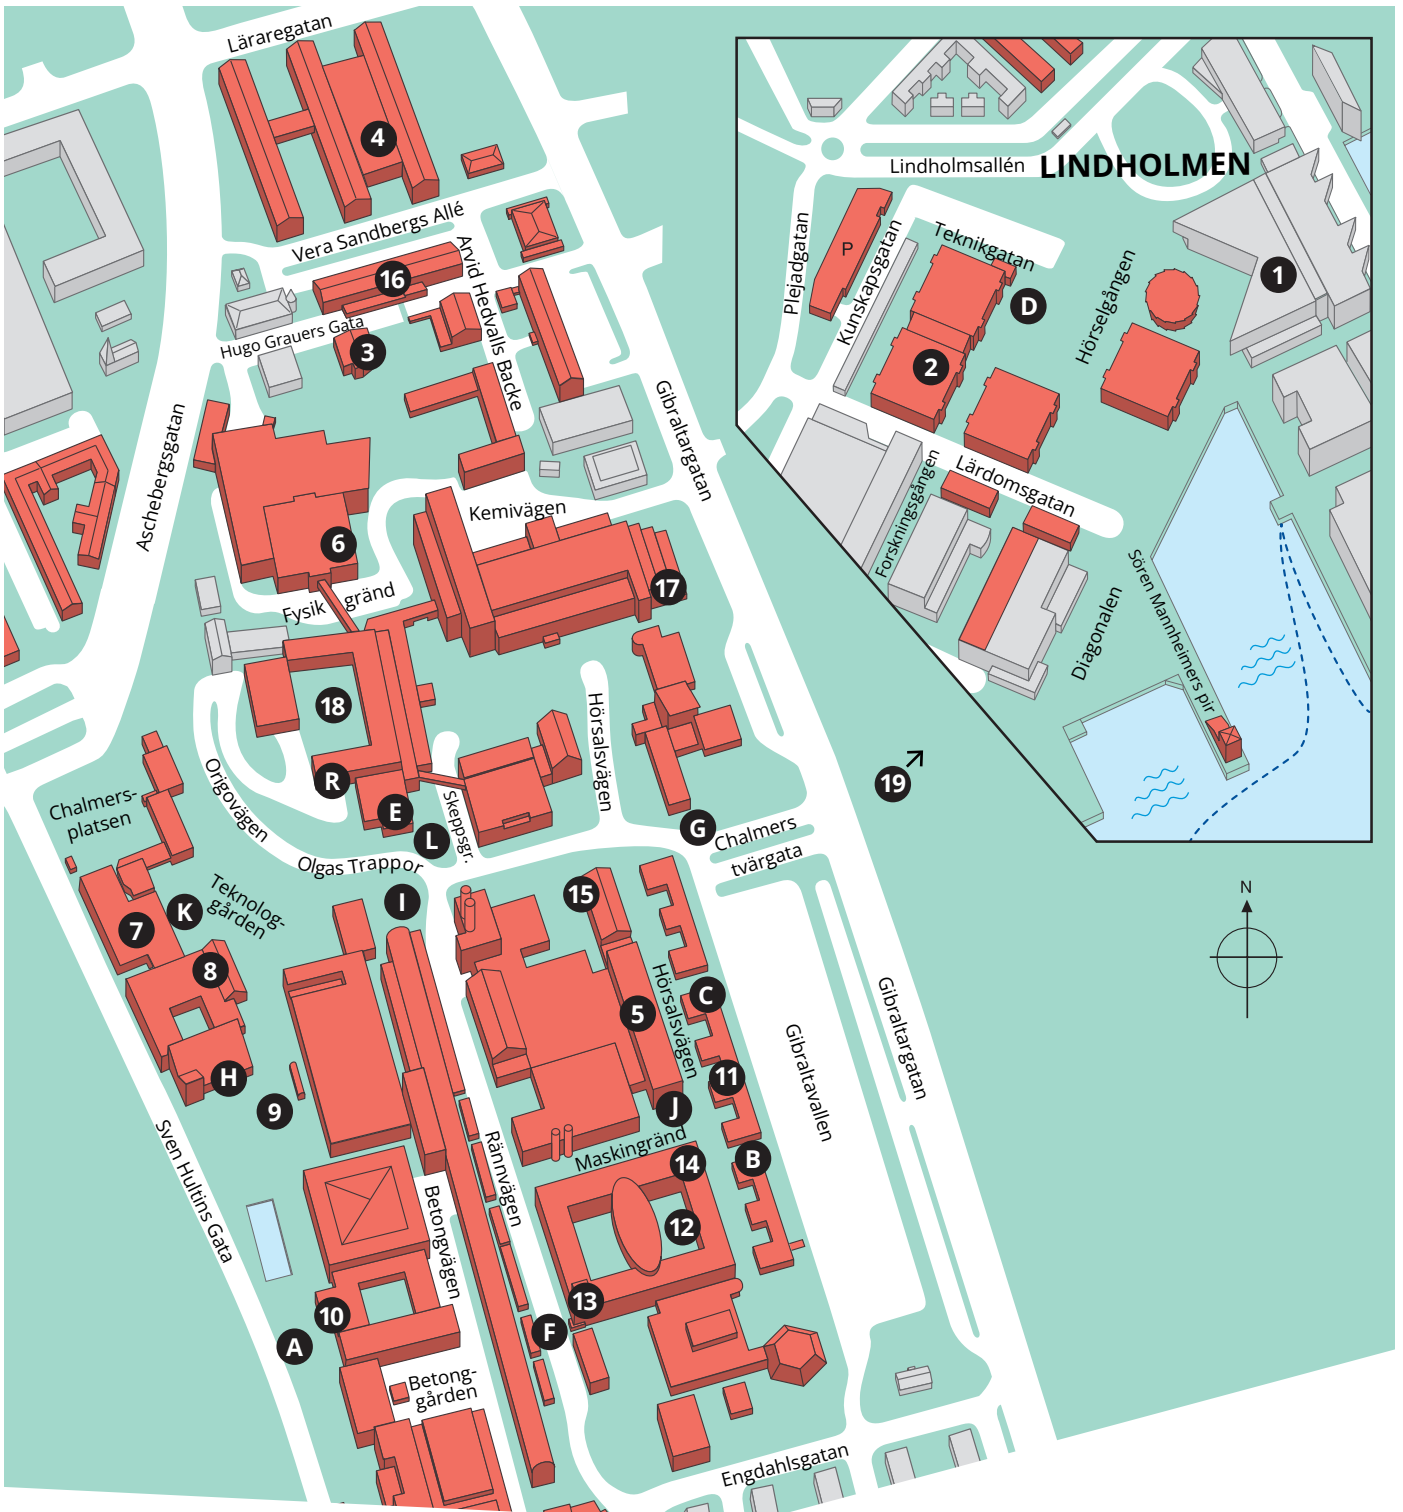

CHALMERS STUDENTKÅR PUB CRAWL MAP

CHALMERS
STUDENTKÅR

LINDHOLMEN

1. Café C
2. 11:an

JOHANNEBERG

PUBS

3. Kalle Glader
4. Golden-I
5. Bulten

6. Focus
7. J.A. Pripps
8. Gasquen
9. Järnvägsvagnen
10. V-Entrén / Röda rummet
11. Zaloonen
12. Kajsabaren
13. Basen
14. Hubben 2.2

15. Winden
16. Wijkanders
17. Gastown, Spritköket & Fort NOX
18. GS, Fysikgården 4
19. Rotary Pub

FOOD & ACTIVITIES

- A. V-house, main entrance
- B. Hubben 2.2 & HB4
- C. Opposite Bulten

- D. Outside 11:an, Lindholmen
- E. Outside GD foyer
- F. Basen, Rännvägen 8
- G. Chalmers tvärgata
- H. Geniknölen
- I. Propeller
- J. Sandlådan, Hörsalsvägen 10
- K. Teknologgården
- L. Olgas plats