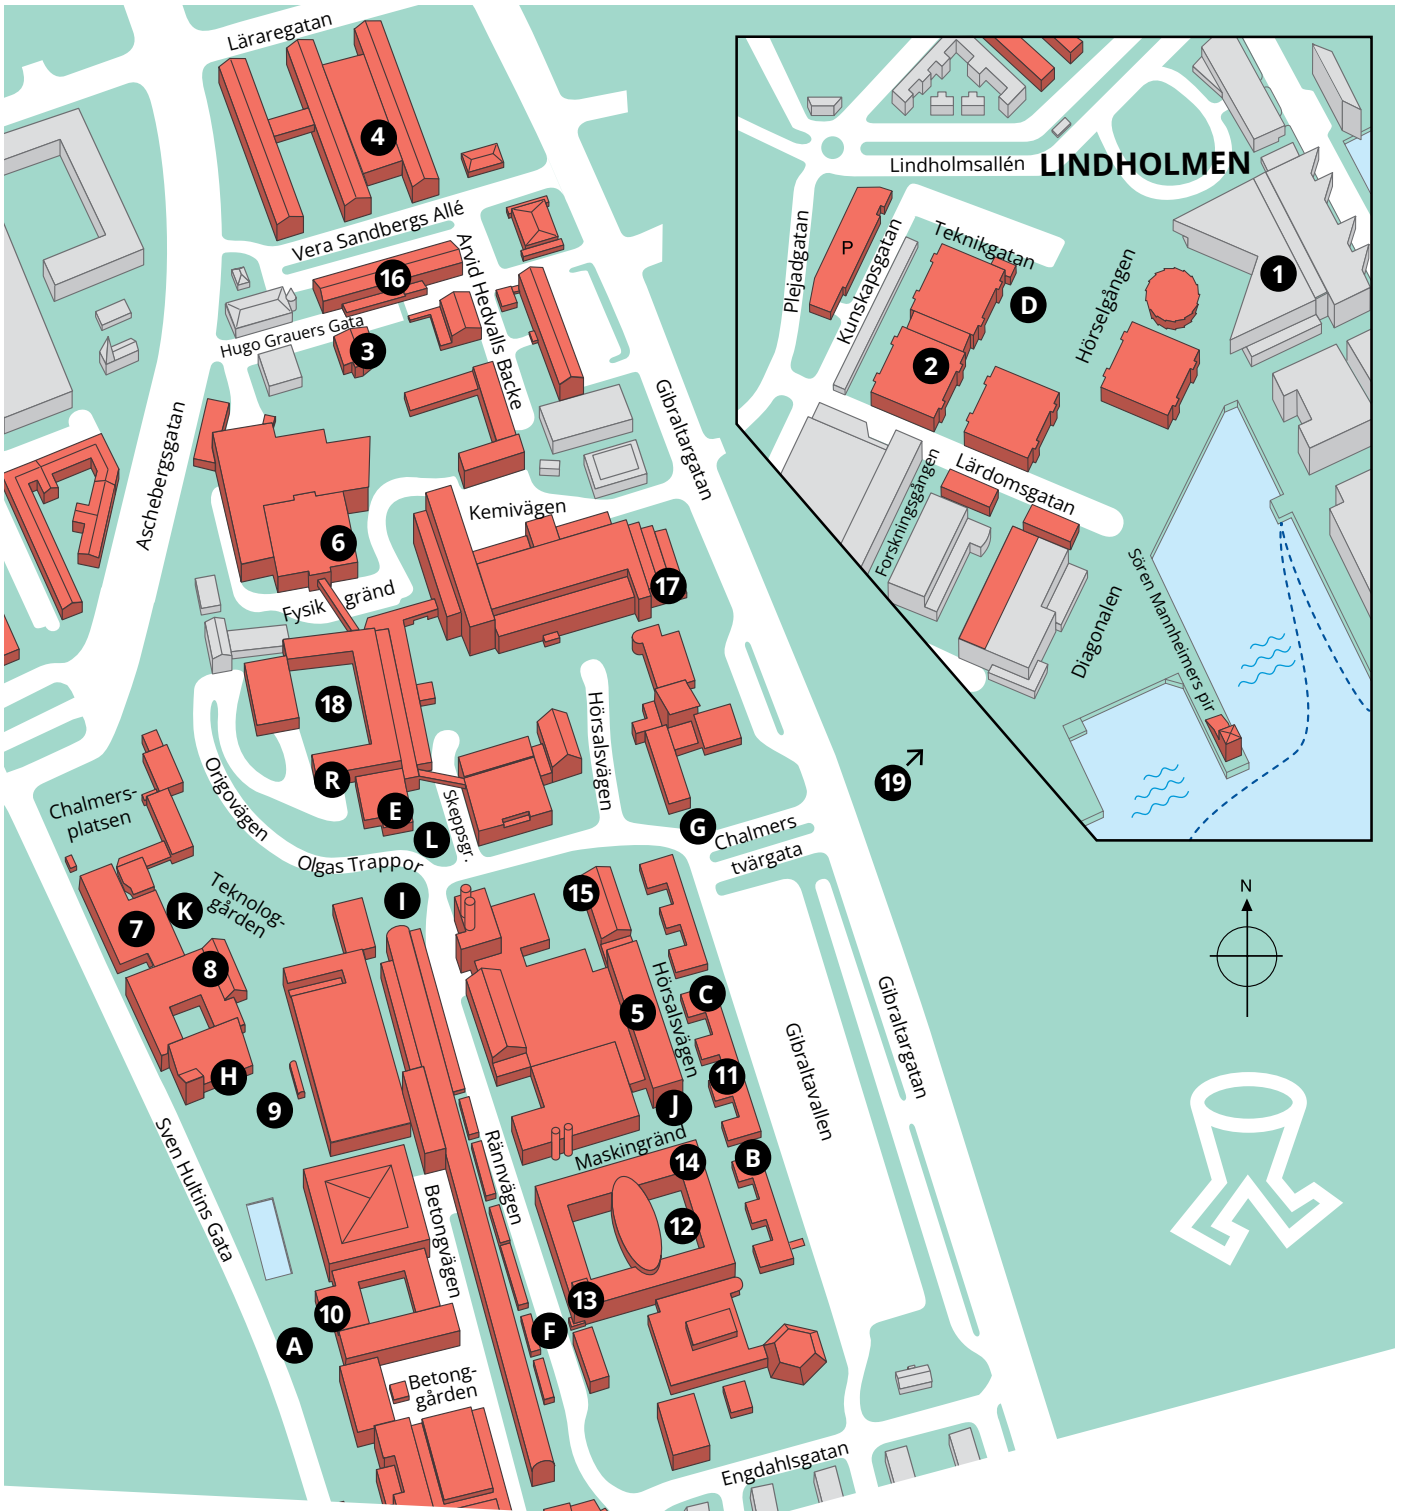

Street food available during the pub crawl.
Apart from these food stalls all pubs also serve food.

CHALMERS STUDENTKÅR PUB CRAWL

ACTIVITIES

HOST	FOOD/DRINK	HOURS	LOCATION
Tofsen 	Blind Dating	22-00	Gasquen
CING 	CING Along	16-22	Caraoke Room, Union Building

GET IN TOUCH

vso@chalmersstudentkar.se
chalmersstudentkar.se/pub-crawl

CHALMERS STUDENTKÅR PUB CRAWL MAP

CHALMERS
STUDENTKÅR

LINDHOLMEN

1. Café C
2. 11:an

JOHANNEBERG

PUBS

3. Kalle Glader
4. Golden-I
5. Bulten

6. Focus
7. J.A. Pripps
8. Gasquen
9. Järnvägsvagnen
10. V-Entrén / Röda rummet
11. Zaloonen
12. Kajsabaren
13. Basen
14. Hubben 2.2

15. Winden
16. Wijkanders
17. Gastown, Spritköket & Fort NOx
18. GS, Fysikgården 4
19. Rotary Pub

FOOD & ACTIVITIES

- A. V-house, main entrance
- B. Hubben 2.2 & HB4
- C. Opposite Bulten

- D. Outside 11:an, Lindholmen
- E. Outside GD foyer
- F. Basen, Rännvägen 8
- G. Chalmers tvärgata
- H. Geniknölen
- I. Propeller
- J. Sandlådan, Hörsalsvägen 10
- K. Teknologgården
- L. Olgas plats